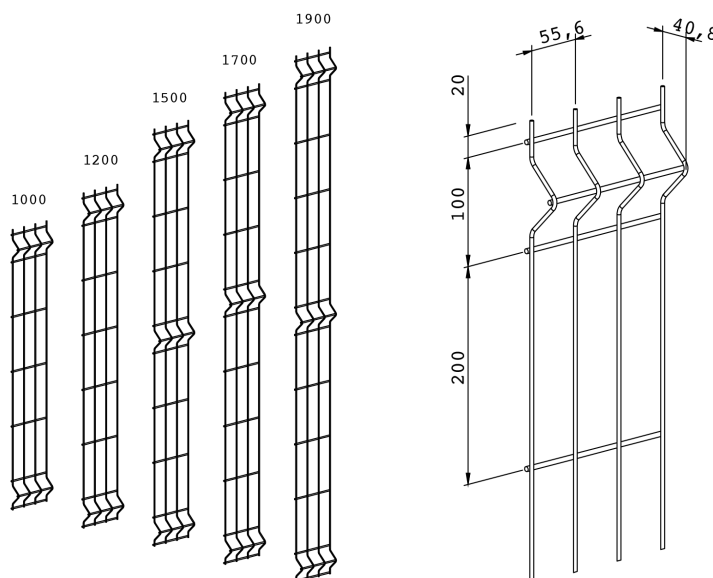

Le panneau Lynx entraxe 2,50M, maille de 200 x 55 mm et fils de 4 et 5 mm est la référence pour le marché du particulier.

Avec sa pose à l'avancement sans outils, il est rapide et simple à poser. Ses petits plis de renfort lui confère esthétique et rigidité. Son thermolaquage garanti longévité de la couleur et anti-corrosion. Il s'adapte à tous les types de terrains et ses mailles permettent la pose de n'importe quel type d'occultation.

## ◆ DIMENSIONS

- Entraxe 2,50 m
- Maille 200 x 55 mm
- Picots défensifs : 20 mm
- Diamètre de fils : 5 mm horizontal  
4 mm vertical

Hauteur	Plis	Hauteur du poteau en scellement long
1,03M	2	1,55M
1,23M	2	1,75M
1,53M	3	2,05M
1,73M	3	2,25M
1,93M	3	2,45M