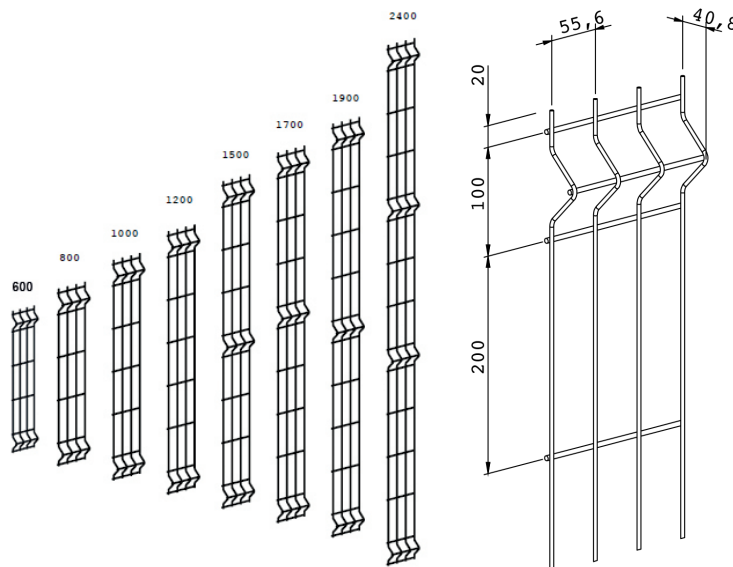

Le panneau Puma entraxe 2,50M, maille de 200 x 55 mm et fils de 5 mm horizontaux et verticaux est la référence pour le marché des professionnels.

Avec sa pose à l'avancement sans outils, il est rapide et simple à poser. Ses petits plis de renfort lui confère rigidité et résistance. Son thermolaquage garanti longévité de la couleur et anti-corrosion. Il s'adapte à tous les types de terrains et ses mailles permettent la pose de n'importe quel type d'occultation.

Hors bord de mer et zone sensible

PANNEAU PUMA

CLÔTURE RIGIDE

◆ DIMENSIONS

- Entraxe 2,50M
- Maille 200 x 55 mm
- Picots défensifs : 20 mm
- Diamètre des fils : 5 mm

Hauteur	Plis	Hauteur du poteau en scellement long
0,63M	2	1,05M
0,83M	2	1,25M
1,03M	2	1,55M
1,23M	3	1,75M
1,53M	3	2,05M
1,73M	3	2,25M
1,93M	3	2,45M
2,43M	4	3,05M

◆ POTEAU CAMÉLÉON

- Entraxe avec le poteau CAMÉLÉON : 2.54 m
- Encoches de 50 mm permettant le suivi de dénivelé

		Hauteur du panneau							
		0,63 M	0,83 M	1,03 M	1,23 M	1,53 M	1,73 M	1,93 M	2,43 M
Hauteur du poteau	Scellement COURT	0,85	1,05	1,25	1,55	1,75	1,95	2,25	
	Scellement LONG	1,05	1,25	1,55	1,75	2,05	2,25	2,45	3,05
	Sur PLATINE	0,65	0,85	1,05	1,25	1,55	1,75	1,95	2,45
		Platines amovibles ou soudées						Platines soudées	