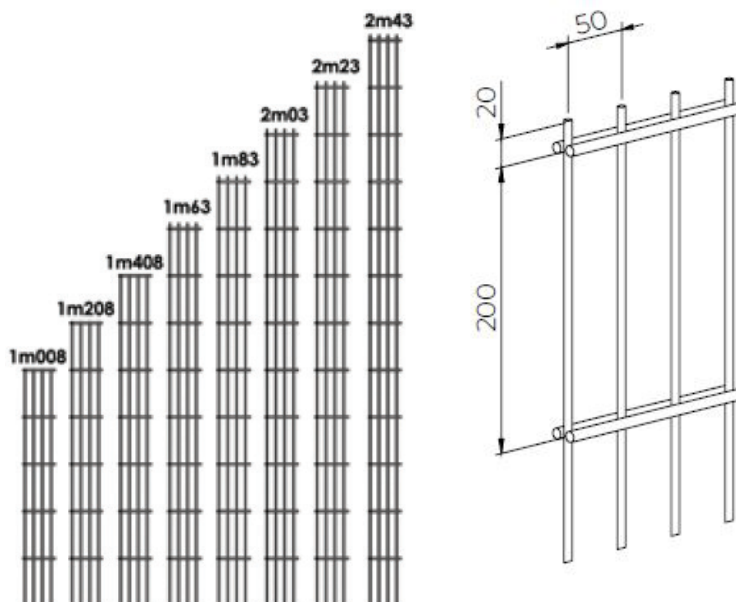

6005

7016

9010

9005

7030

7035

Le panneau Tigre Lourd entraxe 2m51, maille de 200 x 50 mm et fils de 6 mm et 8 mm apporte une rigidité et une sécurité pour les sites les plus exigeants.

Avec sa pose à l'avancement sans outils, il est rapide et simple à poser. Son profil plat avec double fils assure rigidité et élégance. Son niveau de sécurité très élevé convient aux environnements nécessitant une fiabilité accrue. Son thermolaquage garanti longévité de la couleur et anti-corrosion.

Hors bord de mer et zone sensible

PANNEAU TIGRE LOURD

CLÔTURE RIGIDE

◆ DIMENSIONS

- Entraxe 2,54M
- Maille 200 x 50 mm
- Picots défensifs :
20 mm à partir de 1.63m
- Diamètre des fils :
6 mm vertical
8 mm horizontaux

◆ POTEAU CAMÉLÉON

- Entraxe avec le poteau CAMÉLÉON : 2.54 m
- Encoches de 50 mm permettant le suivi de dénivelé

		Hauteur du panneau							
		1.008 m	1.208 m	1.408 m	1.63 m	1.83 m	2.03 m	2.23 m	2.43 m
Hauteur du poteau	Scellement COURT	1.25	1.55	1.75	2.05	2.05	2.25		
	Scellement LONG	1.55	1.75	2.05	2.25	2.45	2.55	2.75	3.05
	Sur PLATINE	1.05	1.25	1.55	1.75	2.05	2.05		
		← Platines soudées →							