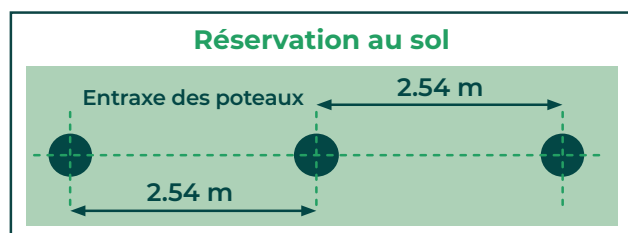

6005

7016

9010

9005

7030

7035

Le panneau Tigre Lourd entraxe 2m51, maille de 200 x 50 mm et fils de 6 mm et 8 mm apporte une rigidité et une sécurité pour les sites les plus exigeants.

Avec sa pose à l'avancement sans outils, il est rapide et simple à poser. Son profil plat avec double fils assure rigidité et élégance. Son niveau de sécurité très élevé convient aux environnements nécessitant une fiabilité accrue. Son thermolaquage garanti longévité de la couleur et anti-corrosion.

Hors bord de mer et zone sensible

PANNEAU TIGRE LOURD

CLÔTURE RIGIDE

◆ DIMENSIONS

- Entraxe 2,54M
- Maille 200 x 50 mm
- Picots défensifs :
20 mm à partir de 1.63m
- Diamètre des fils :
6 mm vertical
8 mm horizontaux

◆ POTEAU CAMÉLÉON

- Entraxe avec le poteau CAMÉLÉON : 2.54 m
- Encoches de 50 mm permettant le suivi de dénivelé

		Hauteur du panneau							
		1.008 m	1.208 m	1.408 m	1.63 m	1.83 m	2.03 m	2.23 m	2.43 m
Hauteur du poteau	Scellement COURT	1.25	1.55	1.75	2.05	2.05	2.25		
	Scellement LONG	1.55	1.75	2.05	2.25	2.45	2.55	2.75	3.05
	Sur PLATINE	1.05	1.25	1.55	1.75	2.05	2.05		
		← Platines soudées →							